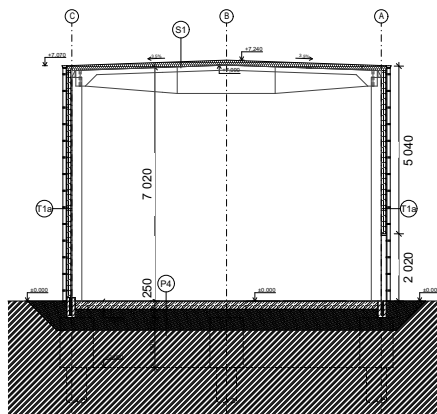

GLPARK
Pardubice s.r.o.

KARTA JEDNOTKY Č. GL04

SITUACE AREÁLU

hala	98,39 m ²
wc	1,64 m ²
umývárna	1,74 m ²
technická m.	2,18 m ²
CELKEM	103,95 m²

PŮDORYS

ŘEZ

GL park Pardubice s.r.o. si vyhrazuje právo změny.
Veškeré materiály a informace jsou pouze orientační.