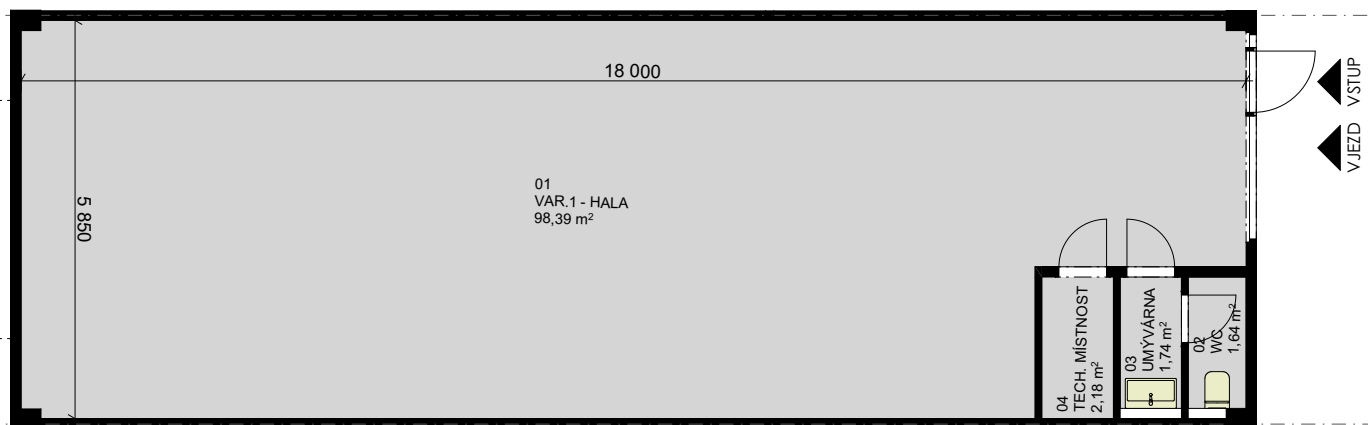

GLPARK
Pardubice s.r.o.

KARTA JEDNOTKY Č. GL04

SITUACE AREÁLU

hala	98,39 m ²
wc	1,64 m ²
umývárna	1,74 m ²
technická m.	2,18 m ²
CELKEM	103,95 m²

PŮDORYS

ŘEZ

GL park Pardubice s.r.o. si vyhrazuje právo změny.
Veškeré materiály a informace jsou pouze orientační.