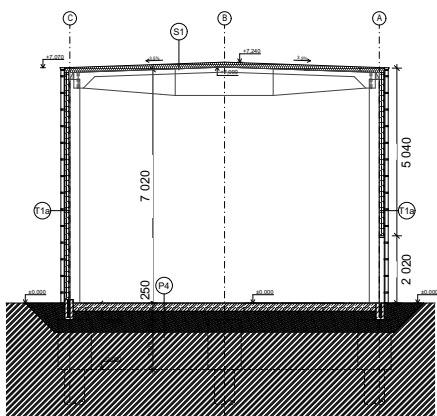

KARTA JEDNOTKY Č. GL06

SITUACE AREÁLU

hala	98,39 m ²
wc	1,64 m ²
umývárna	1,74 m ²
technická m.	2,18 m ²
CELKEM	103,95 m²

PŮDORYS

ŘEZ

GL park Pardubice s.r.o. si vyhrazuje právo změny.
Veškeré materiály a informace jsou pouze orientační.