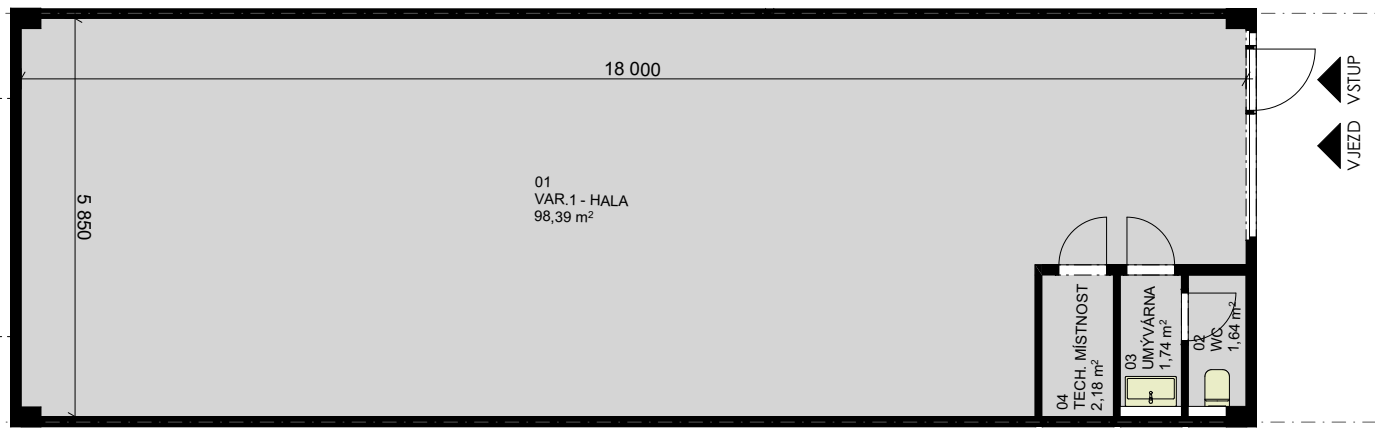

KARTA JEDNOTKY Č. GL06

SITUACE AREÁLU

hala	98,39 m ²
wc	1,64 m ²
umývárna	1,74 m ²
technická m.	2,18 m ²
CELKEM	103,95 m²

PŮDORYS

ŘEZ

GL park Pardubice s.r.o. si vyhrazuje právo změny.
Veškeré materiály a informace jsou pouze orientační.