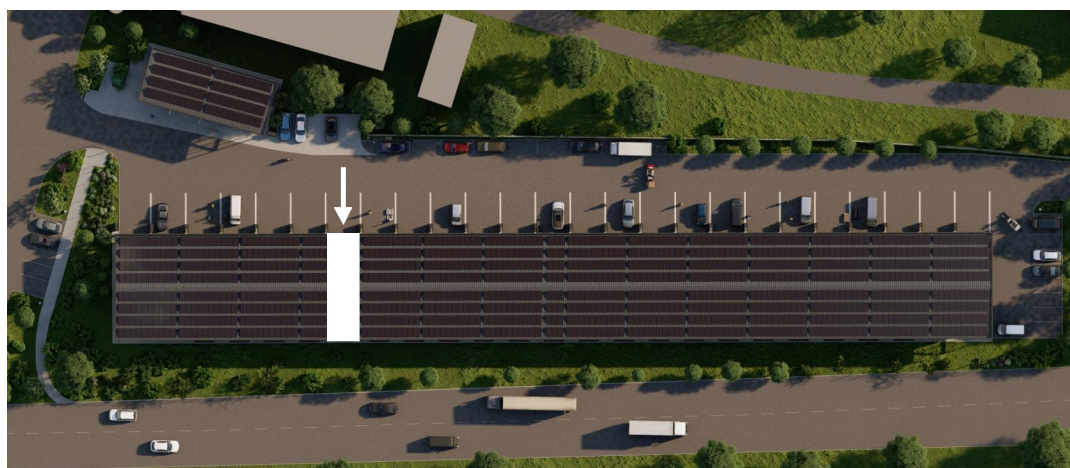

GLPARK
Pardubice s.r.o.

KARTA JEDNOTKY Č. GL07

SITUACE AREÁLU

hala	98,39 m ²
wc	1,64 m ²
umývárna	1,74 m ²
technická m.	2,18 m ²
CELKEM	103,95 m²

PŮDORYS

ŘEZ

GL park Pardubice s.r.o. si vyhrazuje právo změny.
Veškeré materiály a informace jsou pouze orientační.