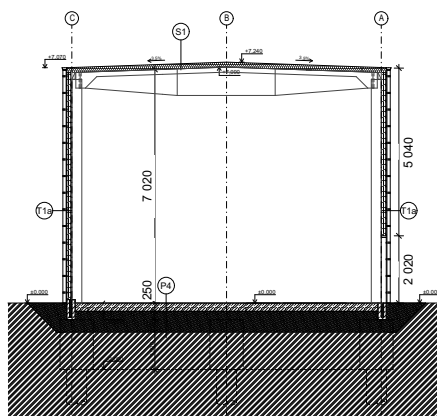

GLPARK
Pardubice s.r.o.

KARTA JEDNOTKY Č. GL07

SITUACE AREÁLU

hala	98,39 m ²
wc	1,64 m ²
umývárna	1,74 m ²
technická m.	2,18 m ²
CELKEM	103,95 m²

PŮDORYS

ŘEZ

GL park Pardubice s.r.o. si vyhrazuje právo změny.
Veškeré materiály a informace jsou pouze orientační.