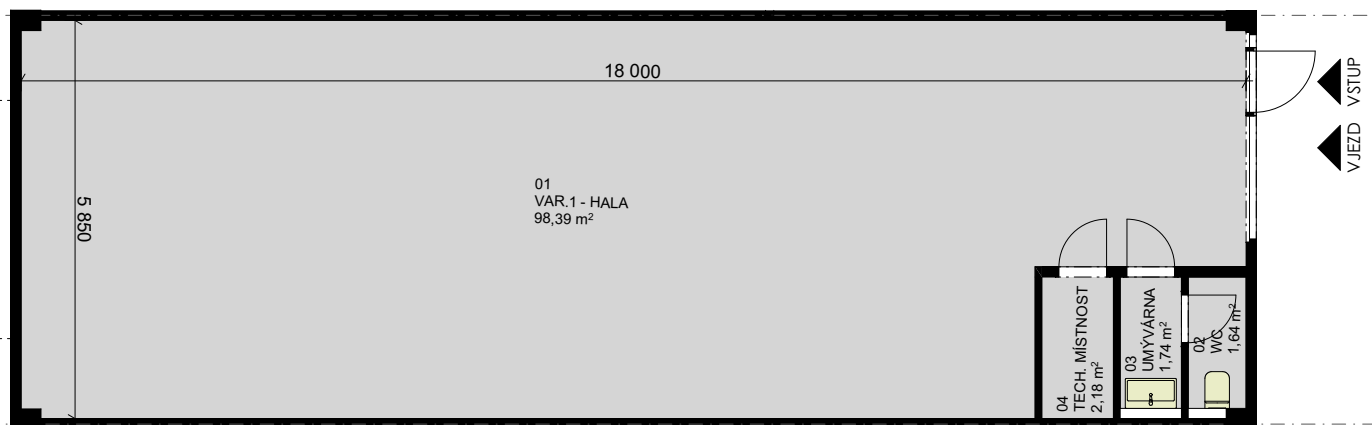

GLPARK
Pardubice s.r.o.

KARTA JEDNOTKY Č. GL07

SITUACE AREÁLU

hala	98,39 m ²
wc	1,64 m ²
umývárna	1,74 m ²
technická m.	2,18 m ²
CELKEM	103,95 m²

PŮDORYS

ŘEZ

GL park Pardubice s.r.o. si vyhrazuje právo změny.
Veškeré materiály a informace jsou pouze orientační.