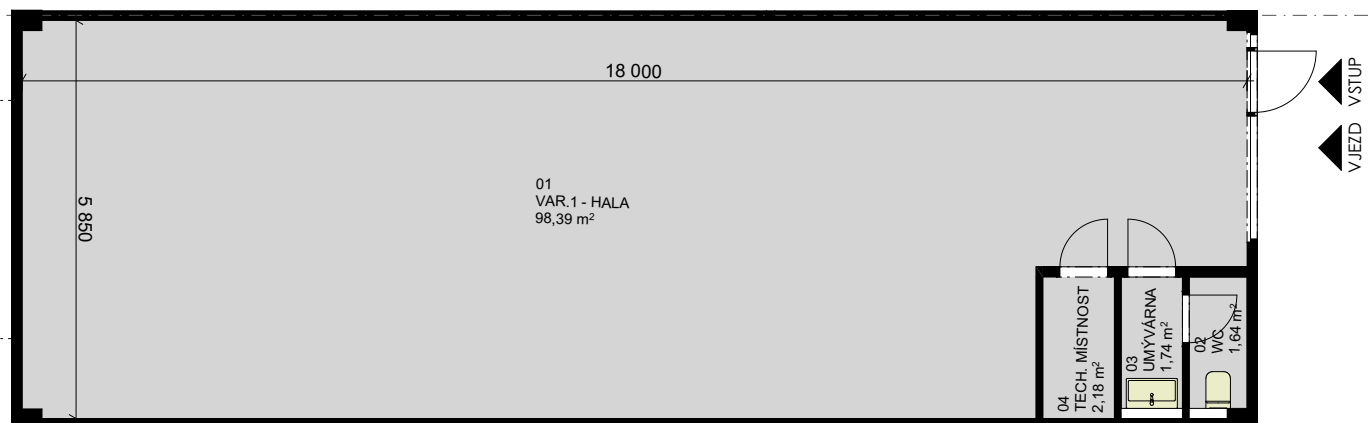

GLPARK
Pardubice s.r.o.

KARTA JEDNOTKY Č. GL10

SITUACE AREÁLU

hala	98,39 m ²
wc	1,64 m ²
umývárna	1,74 m ²
technická m.	2,18 m ²
CELKEM	103,95 m²

PŮDORYS

ŘEZ

GL park Pardubice s.r.o. si vyhrazuje právo změny.
Veškeré materiály a informace jsou pouze orientační.