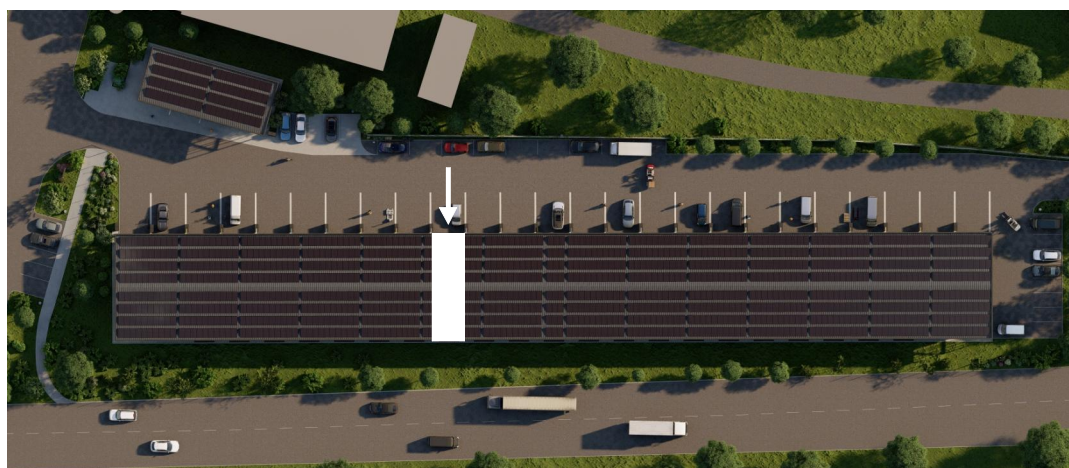

GLPARK
Pardubice s.r.o.

KARTA JEDNOTKY Č. GL10

SITUACE AREÁLU

hala	98,39 m ²
wc	1,64 m ²
umývárna	1,74 m ²
technická m.	2,18 m ²
CELKEM	103,95 m²

PŮDORYS

ŘEZ

GL park Pardubice s.r.o. si vyhrazuje právo změny.
Veškeré materiály a informace jsou pouze orientační.