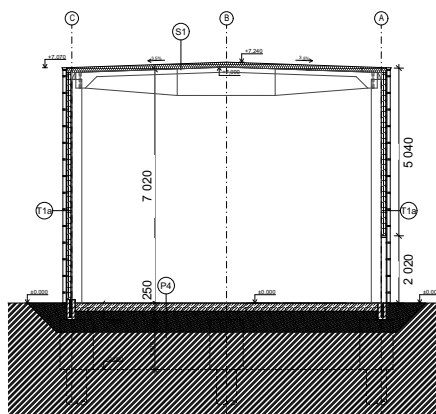

GLPARK
Pardubice s.r.o.

KARTA JEDNOTKY Č. GL10

SITUACE AREÁLU

hala	98,39 m ²
wc	1,64 m ²
umývárna	1,74 m ²
technická m.	2,18 m ²
CELKEM	103,95 m²

PŮDORYS

ŘEZ

GL park Pardubice s.r.o. si vyhrazuje právo změny.
Veškeré materiály a informace jsou pouze orientační.