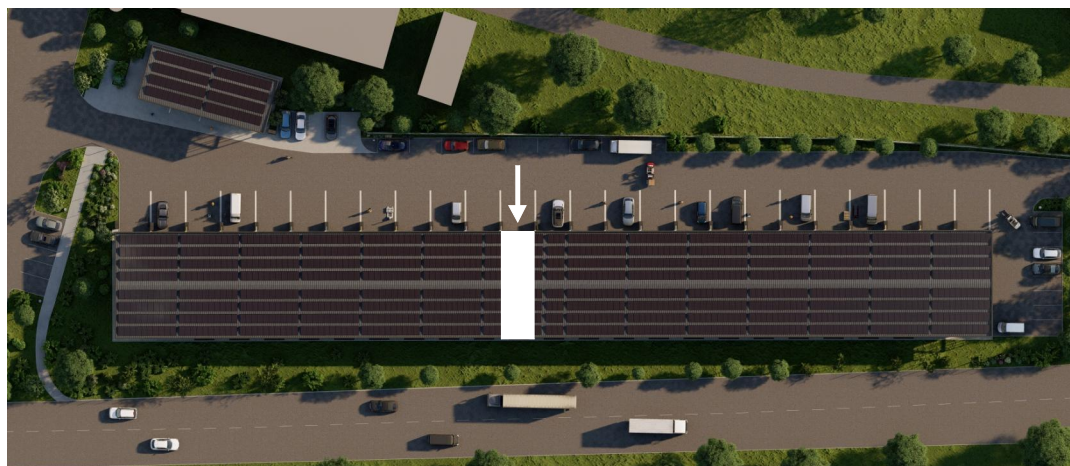

KARTA JEDNOTKY Č. GL12

SITUACE AREÁLU

hala	98,39 m ²
wc	1,64 m ²
umývárna	1,74 m ²
technická m.	2,18 m ²
CELKEM	103,95 m²

PŮDORYS

ŘEZ

GL park Pardubice s.r.o. si vyhrazuje právo změny.
Veškeré materiály a informace jsou pouze orientační.