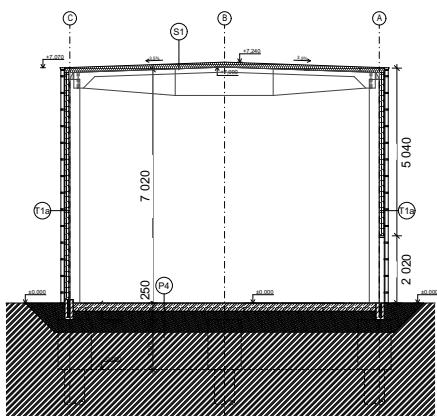

KARTA JEDNOTKY Č. GL12

SITUACE AREÁLU

hala	98,39 m ²
wc	1,64 m ²
umývárna	1,74 m ²
technická m.	2,18 m ²
CELKEM	103,95 m²

PŮDORYS

ŘEZ

GL park Pardubice s.r.o. si vyhrazuje právo změny.
Veškeré materiály a informace jsou pouze orientační.