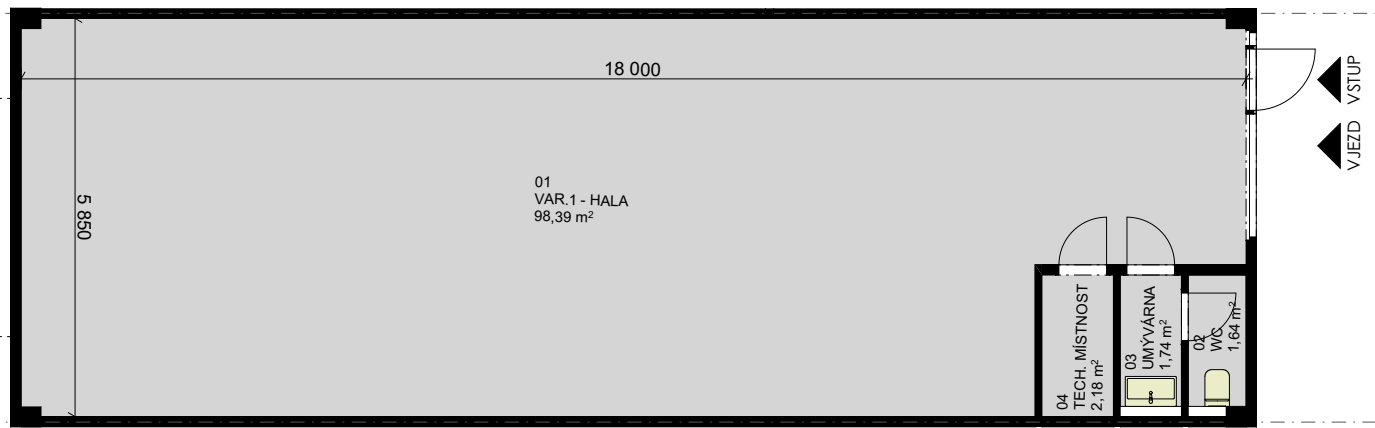

KARTA JEDNOTKY Č. GL12

SITUACE AREÁLU

hala	98,39 m ²
wc	1,64 m ²
umývárna	1,74 m ²
technická m.	2,18 m ²
CELKEM	103,95 m²

PŮDORYS

ŘEZ

GL park Pardubice s.r.o. si vyhrazuje právo změny.
Veškeré materiály a informace jsou pouze orientační.