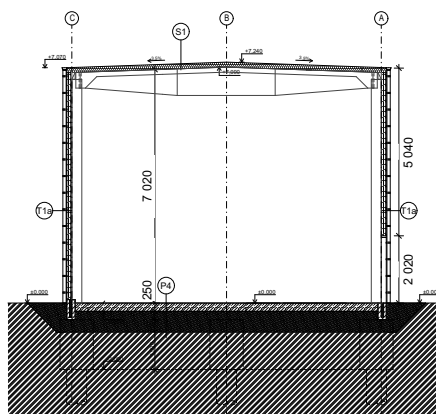

GLPARK
Pardubice s.r.o.

KARTA JEDNOTKY Č. GL13

SITUACE AREÁLU

hala	98,39 m ²
wc	1,64 m ²
umývárna	1,74 m ²
technická m.	2,18 m ²
CELKEM	103,95 m²

PŮDORYS

ŘEZ

GL park Pardubice s.r.o. si vyhrazuje právo změny.
Veškeré materiály a informace jsou pouze orientační.