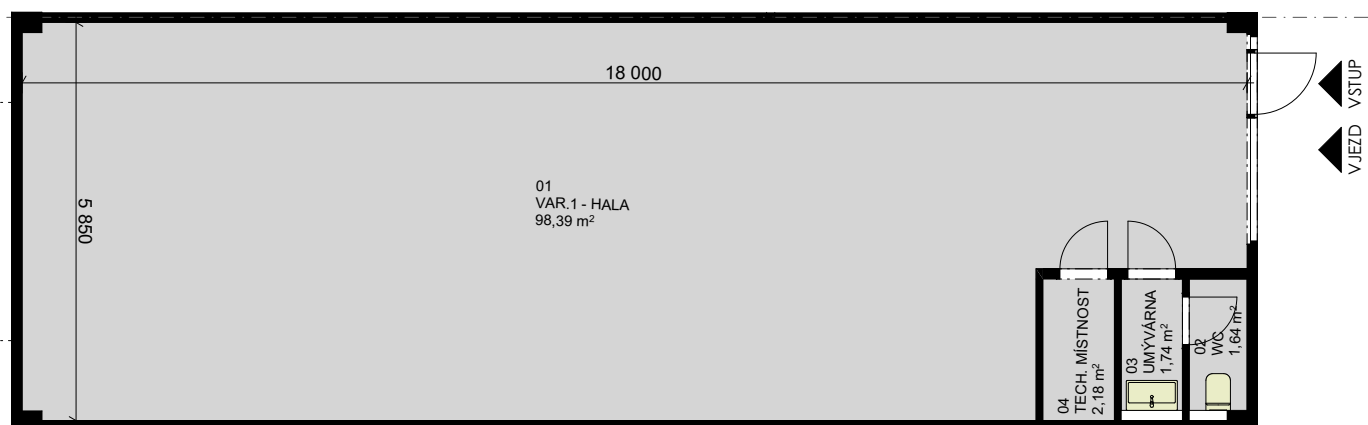

GLPARK
Pardubice s.r.o.

KARTA JEDNOTKY Č. GL13

SITUACE AREÁLU

hala	98,39 m ²
wc	1,64 m ²
umývárna	1,74 m ²
technická m.	2,18 m ²
CELKEM	103,95 m²

PŮDORYS

ŘEZ

GL park Pardubice s.r.o. si vyhrazuje právo změny.
Veškeré materiály a informace jsou pouze orientační.