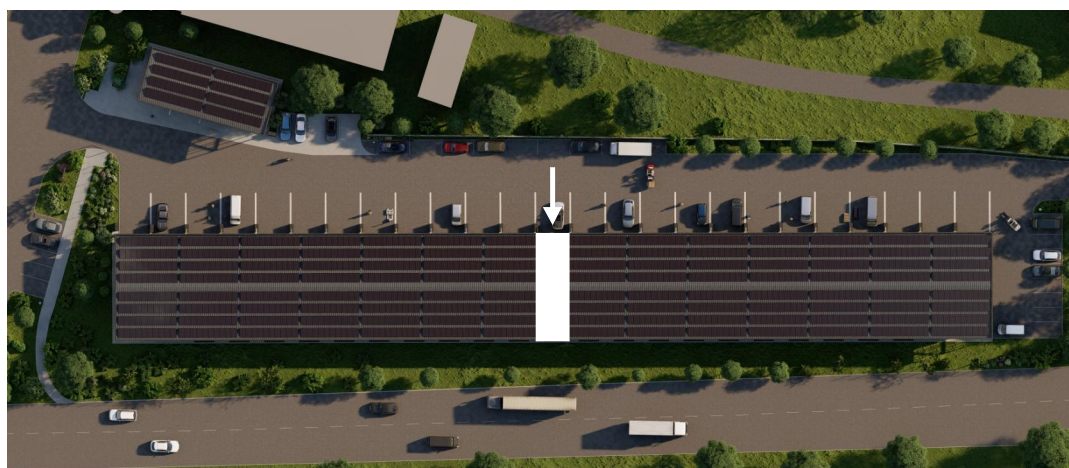

GLPARK
Pardubice s.r.o.

KARTA JEDNOTKY Č. GL13

SITUACE AREÁLU

hala	98,39 m ²
wc	1,64 m ²
umývárna	1,74 m ²
technická m.	2,18 m ²
CELKEM	103,95 m²

PŮDORYS

ŘEZ

GL park Pardubice s.r.o. si vyhrazuje právo změny.
Veškeré materiály a informace jsou pouze orientační.