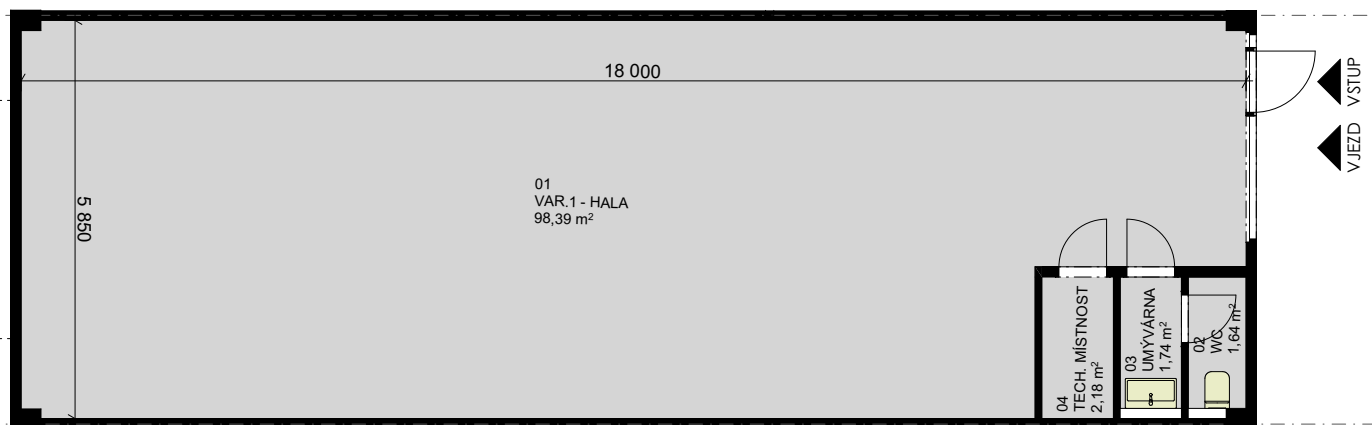

GLPARK
Pardubice s.r.o.

KARTA JEDNOTKY Č. GL14

SITUACE AREÁLU

hala	98,39 m ²
wc	1,64 m ²
umývárna	1,74 m ²
technická m.	2,18 m ²
CELKEM	103,95 m²

PŮDORYS

ŘEZ

GL park Pardubice s.r.o. si vyhrazuje právo změny.
Veškeré materiály a informace jsou pouze orientační.