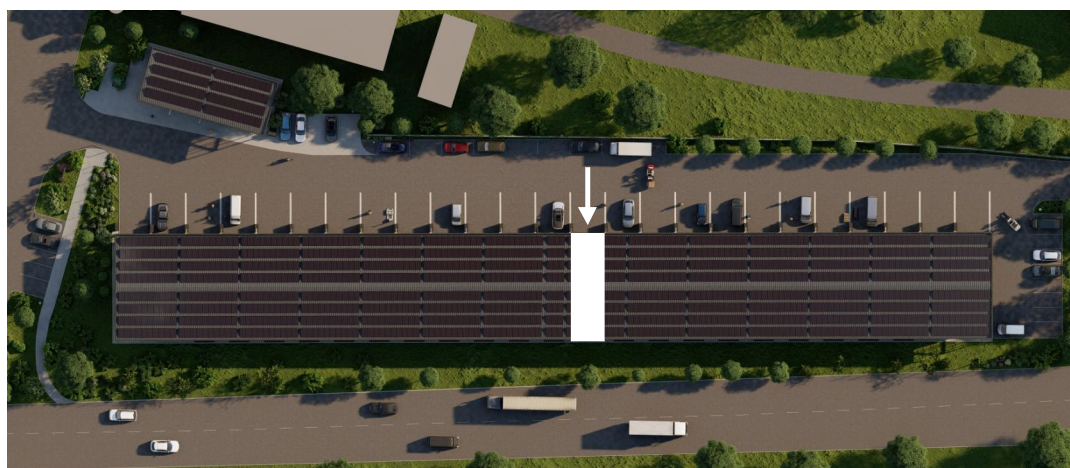

GLPARK
Pardubice s.r.o.

KARTA JEDNOTKY Č. GL14

SITUACE AREÁLU

hala	98,39 m ²
wc	1,64 m ²
umývárna	1,74 m ²
technická m.	2,18 m ²
CELKEM	103,95 m²

PŮDORYS

ŘEZ

GL park Pardubice s.r.o. si vyhrazuje právo změny.
Veškeré materiály a informace jsou pouze orientační.