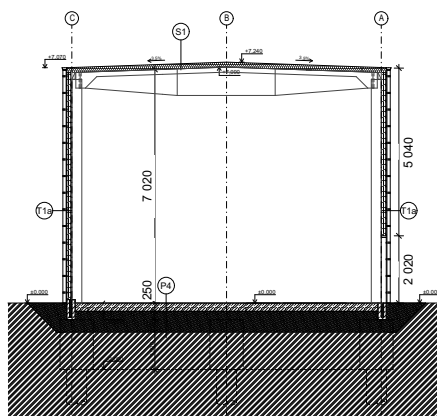

GLPARK
Pardubice s.r.o.

KARTA JEDNOTKY Č. GL14

SITUACE AREÁLU

hala	98,39 m ²
wc	1,64 m ²
umývárna	1,74 m ²
technická m.	2,18 m ²
CELKEM	103,95 m²

PŮDORYS

ŘEZ

GL park Pardubice s.r.o. si vyhrazuje právo změny.
Veškeré materiály a informace jsou pouze orientační.