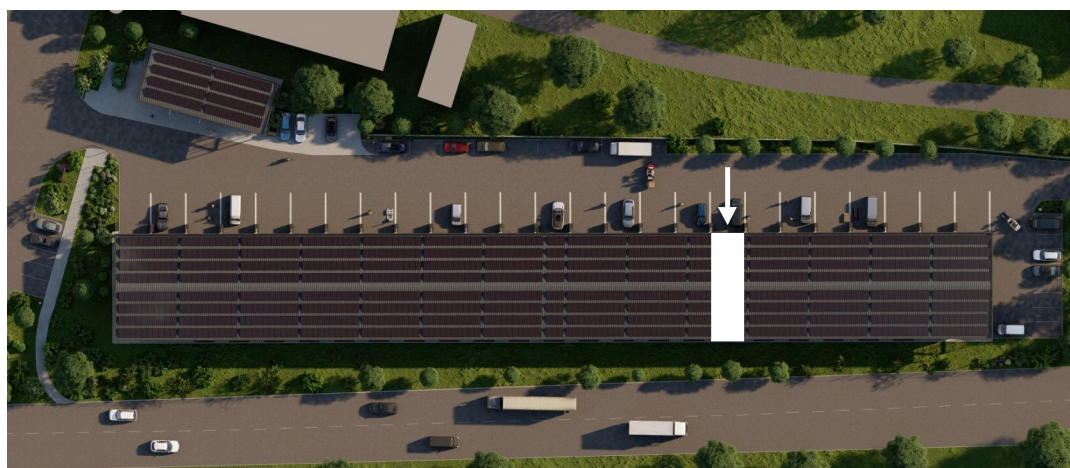

GLPARK
Pardubice s.r.o.

KARTA JEDNOTKY Č. GL18

SITUACE AREÁLU

hala	98,39 m ²
wc	1,64 m ²
umývárna	1,74 m ²
technická m.	2,18 m ²
CELKEM	103,95 m²

PŮDORYS

ŘEZ

GL park Pardubice s.r.o. si vyhrazuje právo změny.
Veškeré materiály a informace jsou pouze orientační.