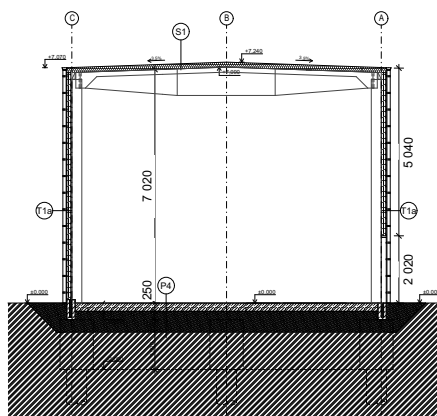

GLPARK
Pardubice s.r.o.

KARTA JEDNOTKY Č. GL18

SITUACE AREÁLU

hala	98,39 m ²
wc	1,64 m ²
umývárna	1,74 m ²
technická m.	2,18 m ²
CELKEM	103,95 m²

PŮDORYS

ŘEZ

GL park Pardubice s.r.o. si vyhrazuje právo změny.
Veškeré materiály a informace jsou pouze orientační.