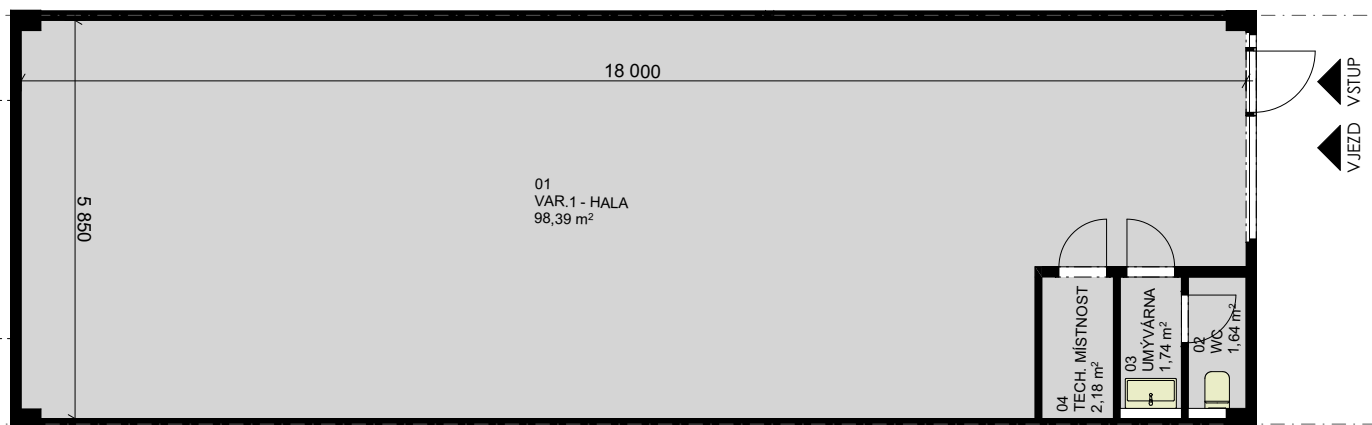

GLPARK
Pardubice s.r.o.

KARTA JEDNOTKY Č. GL18

SITUACE AREÁLU

hala	98,39 m ²
wc	1,64 m ²
umývárna	1,74 m ²
technická m.	2,18 m ²
CELKEM	103,95 m²

PŮDORYS

ŘEZ

GL park Pardubice s.r.o. si vyhrazuje právo změny.
Veškeré materiály a informace jsou pouze orientační.