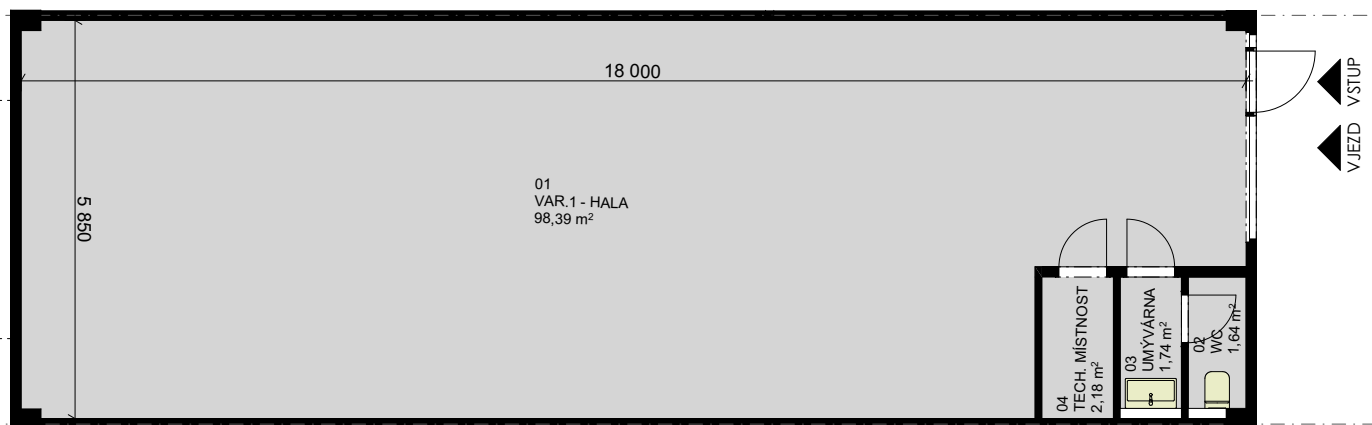

GLPARK
Pardubice s.r.o.

KARTA JEDNOTKY Č. GL20

SITUACE AREÁLU

hala	98,39 m ²
wc	1,64 m ²
umývárna	1,74 m ²
technická m.	2,18 m ²
CELKEM	103,95 m²

PŮDORYS

ŘEZ

GL park Pardubice s.r.o. si vyhrazuje právo změny.
Veškeré materiály a informace jsou pouze orientační.