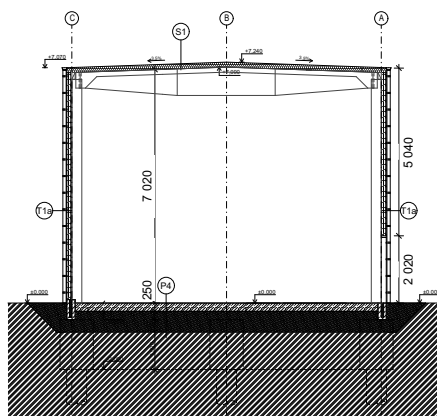

GLPARK
Pardubice s.r.o.

KARTA JEDNOTKY Č. GL20

SITUACE AREÁLU

hala	98,39 m ²
wc	1,64 m ²
umývárna	1,74 m ²
technická m.	2,18 m ²
CELKEM	103,95 m²

PŮDORYS

ŘEZ

GL park Pardubice s.r.o. si vyhrazuje právo změny.
Veškeré materiály a informace jsou pouze orientační.