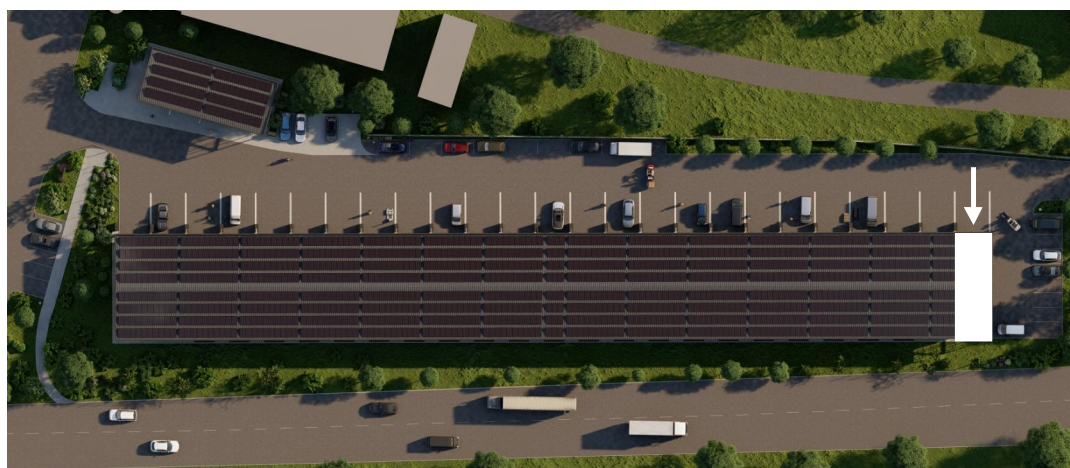

GLPARK
Pardubice s.r.o.

KARTA JEDNOTKY Č. GL25

SITUACE AREÁLU

hala	98,39 m ²
wc	1,64 m ²
umývárna	1,74 m ²
technická m.	2,18 m ²
CELKEM	103,95 m²

PŮDORYS

ŘEZ

GL park Pardubice s.r.o. si vyhrazuje právo změny.
Veškeré materiály a informace jsou pouze orientační.