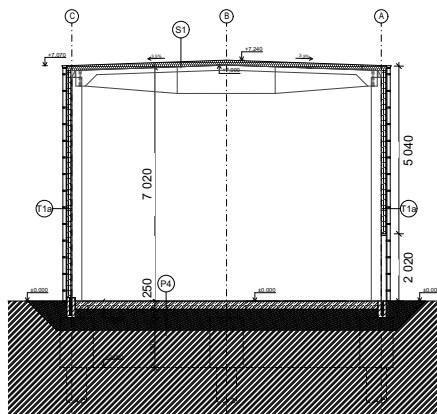

GLPARK
Pardubice s.r.o.

KARTA JEDNOTKY Č. GL25

SITUACE AREÁLU

hala	98,39 m ²
wc	1,64 m ²
umývárna	1,74 m ²
technická m.	2,18 m ²
CELKEM	103,95 m²

PŮDORYS

ŘEZ

GL park Pardubice s.r.o. si vyhrazuje právo změny.
Veškeré materiály a informace jsou pouze orientační.