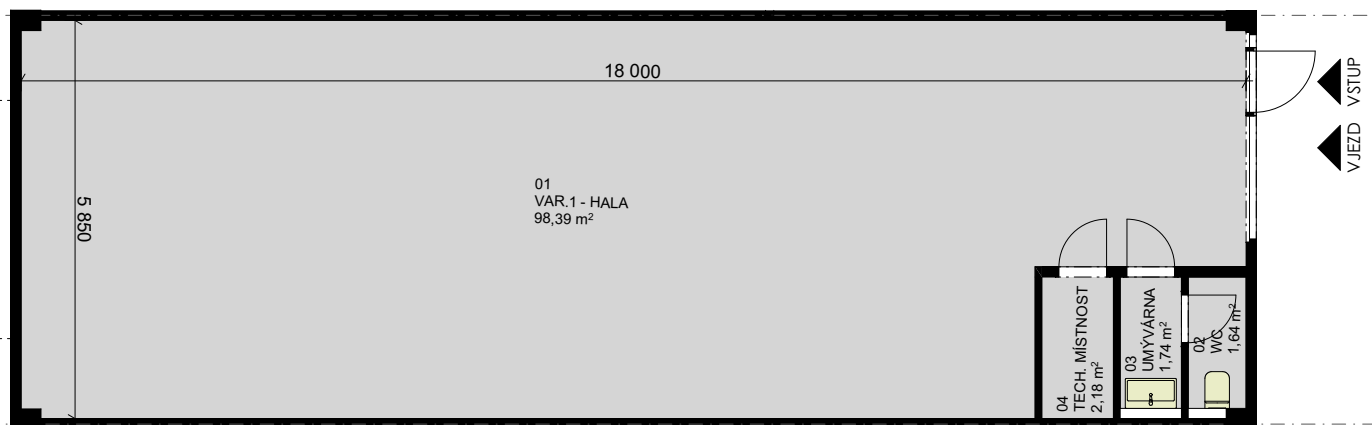

GLPARK
Pardubice s.r.o.

KARTA JEDNOTKY Č. GL25

SITUACE AREÁLU

hala	98,39 m ²
wc	1,64 m ²
umývárna	1,74 m ²
technická m.	2,18 m ²
CELKEM	103,95 m²

PŮDORYS

ŘEZ

GL park Pardubice s.r.o. si vyhrazuje právo změny.
Veškeré materiály a informace jsou pouze orientační.