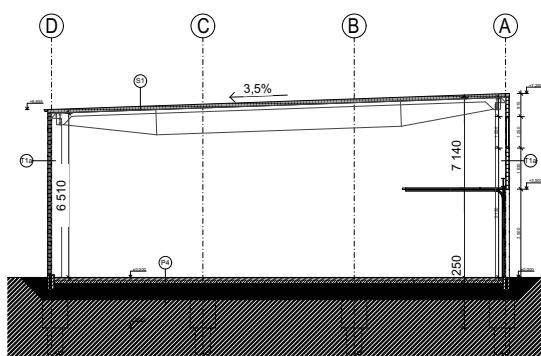

GLPARK
Pardubice s.r.o.

KARTA JEDNOTKY Č. GL26

SITUACE AREÁLU

hala	201,34 m ²
technická m.	1,71 m ²
umývárna	1,41 m ²
wc	1,25 m ²
CELKEM	205,71 m²

PŮDORYS

ŘEZ

GL park Pardubice s.r.o. si vyhrazuje právo změny.
Veškeré materiály a informace jsou pouze orientační.