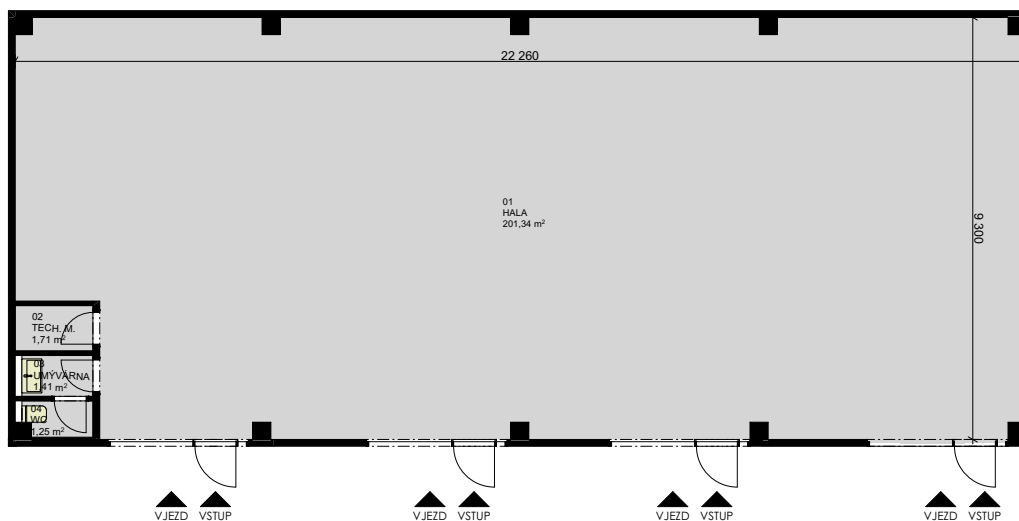

GLPARK
Pardubice s.r.o.

KARTA JEDNOTKY Č. GL26

SITUACE AREÁLU

hala	201,34 m ²
technická m.	1,71 m ²
umývárna	1,41 m ²
wc	1,25 m ²
CELKEM	205,71 m²

PŮDORYS

ŘEZ

GL park Pardubice s.r.o. si vyhrazuje právo změny.
Veškeré materiály a informace jsou pouze orientační.